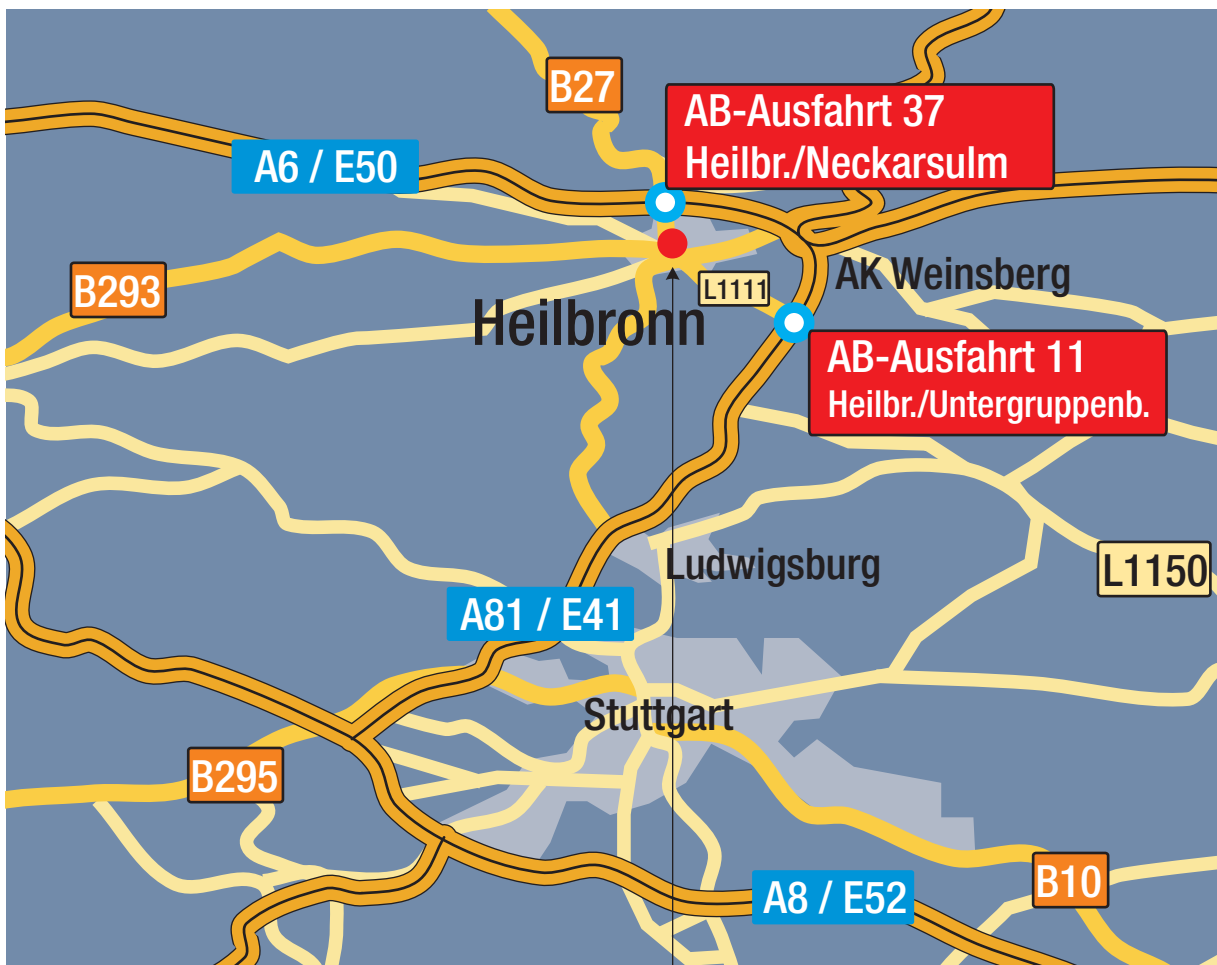

## ANFAHRT HEILBRONN

### Wegbeschreibung:

von Norden

A 6 Ausfahrt 37, Heilbronn/Neckarsulm  
B 27 Richtung Heilbronn

von Süden

A 81 Ausfahrt 11, Heilbronn/Untergruppenbach  
L1111 Richtung Heilbronn

Fügerstraße 16

74076 Heilbronn

### Wegbeschreibung:

von Norden A 6 Ausfahrt 37  
B 27 Richtung Heilbronn der  
Neckarsulmer Straße folgen.  
Übergang in die Paulinenstraße dann  
rechts auf die B39 Mannheimer Straße  
Am Europaplatz-Kreisverkehr  
1. Ausfahrt Weipertstraße, dann  
1. Straße links in die Fügenstraße

von Süden A 81 Ausfahrt 11  
L 1111 Richtung Heilbronn.  
Stuttgarter Straße folgen.  
Übergang in die Oststraße dann  
links auf die B27 Weinsberger Straße.  
Übergang B39 Mannheimer Straße  
Am Europaplatz-Kreisverkehr  
1. Ausfahrt Weipertstraße, dann  
1. Straße links in die Fügenstraße